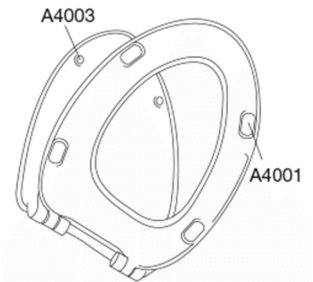

# PRESSALIT®

**Pressalit Basic 932**  
Toiletsæde med soft close og lift-off inkl. beslag i rustfrit stål.  
Føres kun i Norge.

**Funktioner**

Lift-off, Soft close

**Varenummer**

932000-DE2999  
NRF:6190089  
EAN:5708590333533

Pressalit Basic 932 har et enkelt design med stilrene linjer og passer på Porsgrund Trevi Basic. Toiletsædet har soft close og lift-off funktion.

**Farve**

Hvid

**Beskrivelse**

PRESSALIT toiletsæde med låg, model "Pressalit Basic", art. nr. 932 af gennemfarvet hærdeplast inkl. DE2 universal beslag i rustfrit stål.  
- centerafstand: 115-190 mm  
- belastning - ringsæde 180 kg  
- passer på Porsgrund Trevi Basic  
- 10 års garanti