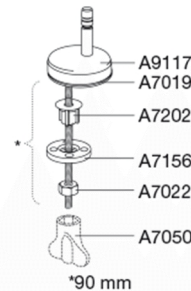

# PRESSALIT®

**Pressalit Basic 932**  
Toiletsæde med soft close og lift-off inkl. beslag i rustfrit stål.  
Føres kun i Norge.

**Funktioner**

Lift-off, Soft close

**Varenummer**

932000-DE2999  
NRF:6190089  
EAN:5708590333533

Pressalit Basic 932 har et enkelt design med stilrene linjer og passer på Porsgrund Trevi Basic. Toiletsædet har soft close og lift-off funktion.

**Farve**

Hvid

**Beskrivelse**

PRESSALIT toiletsæde med låg, model "Pressalit Basic", art. nr. 932 af gennemfarvet hærdeplast inkl. DE2 universal beslag i rustfrit stål.  
- centerafstand: 115-190 mm  
- belastning - ringsæde 180 kg  
- passer på Porsgrund Trevi Basic  
- 10 års garanti