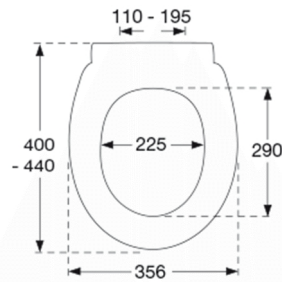

# PRESSALIT®

**Pressalit Basic 932**  
Toiletsæde med soft close og lift-off inkl. beslag i rustfrit stål.  
Føres kun i Norge.

**Funktioner**

Lift-off, Soft close

**Varenummer**

932000-DE2999  
NRF:6190089  
EAN:5708590333533

Pressalit Basic 932 har et enkelt design med stilrene linjer og passer på Porsgrund Trevi Basic. Toiletsædet har soft close og lift-off funktion.

**Farve**

Hvid

**Beskrivelse**

PRESSALIT toiletsæde med låg, model "Pressalit Basic", art. nr. 932 af gennemfarvet hærdeplast inkl. DE2 universal beslag i rustfrit stål.  
- centerafstand: 115-190 mm  
- belastning - ringsæde 180 kg  
- passer på Porsgrund Trevi Basic  
- 10 års garanti